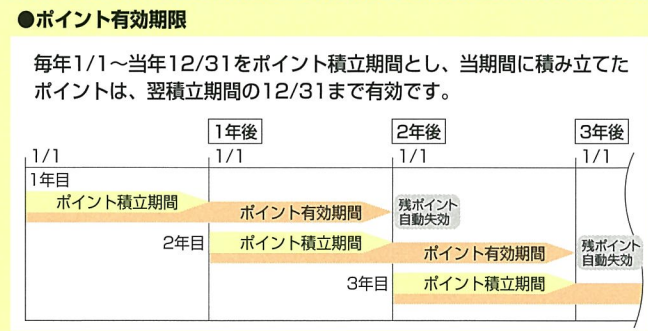

カードを持つと特典が!
会員様限定4大特典

特典1 年数回開催
会員様ご優待セール
該当商品をレジにて
10~5%引き

※一部割引対象外商品がございます。
※当社指定期間にポイントカードのご利用のあったお客様対象。

特典2 ほぼ毎月実施!
倶楽部カードポイント
5倍セール

※クレジットポイントは5倍になりません。

特典3 入会金・年会費は
永年無料です。
(ご入会時にカード代として100円頂戴いたします。)

特典4 現金でのお支払いで、
ビバポイントが
たまります。

※特典に関しては変更になる場合がございます。
クレジット・デビットでのお支払いの際にはポイントはつきません。

ビバホーム各店舗で現金でお支払いの場合…
200円(税抜)で1ポイント
たまったポイントは…

ビバホーム倶楽部お買物券と交換!!
●500ポイントで、ビバホーム倶楽部お買物券500円分と交換いたします。
ご利用はビバホーム各店舗で有効期限内にお使いください。